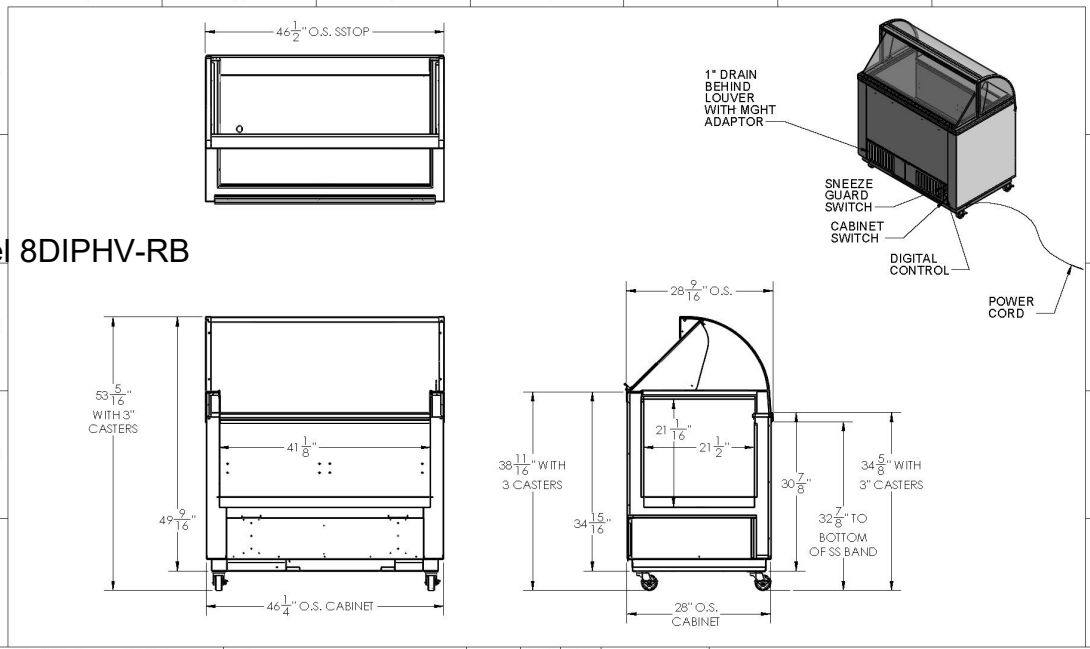

Model 8DIPHV-RB