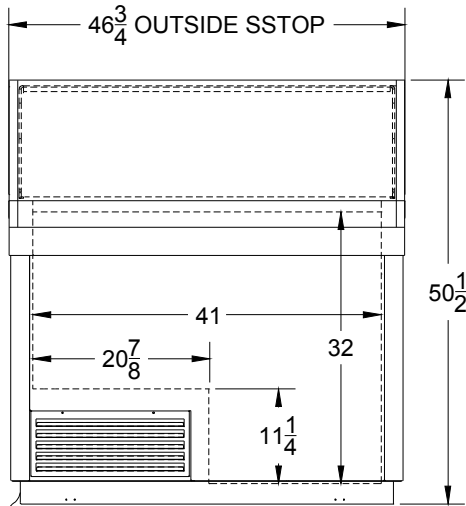

Model 8DIP-HV