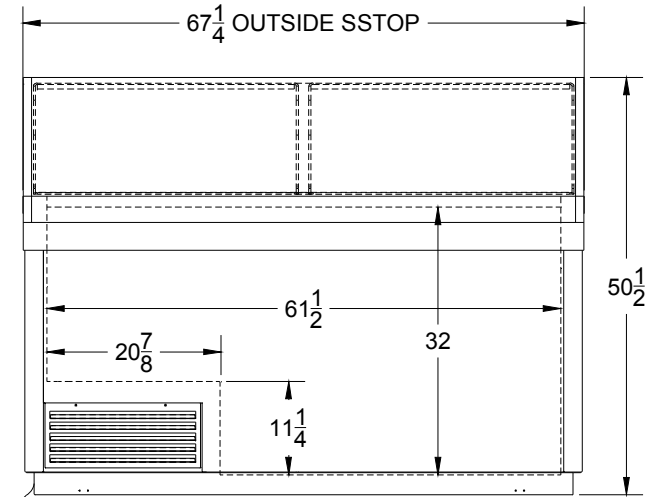

Model 12DIP-HV